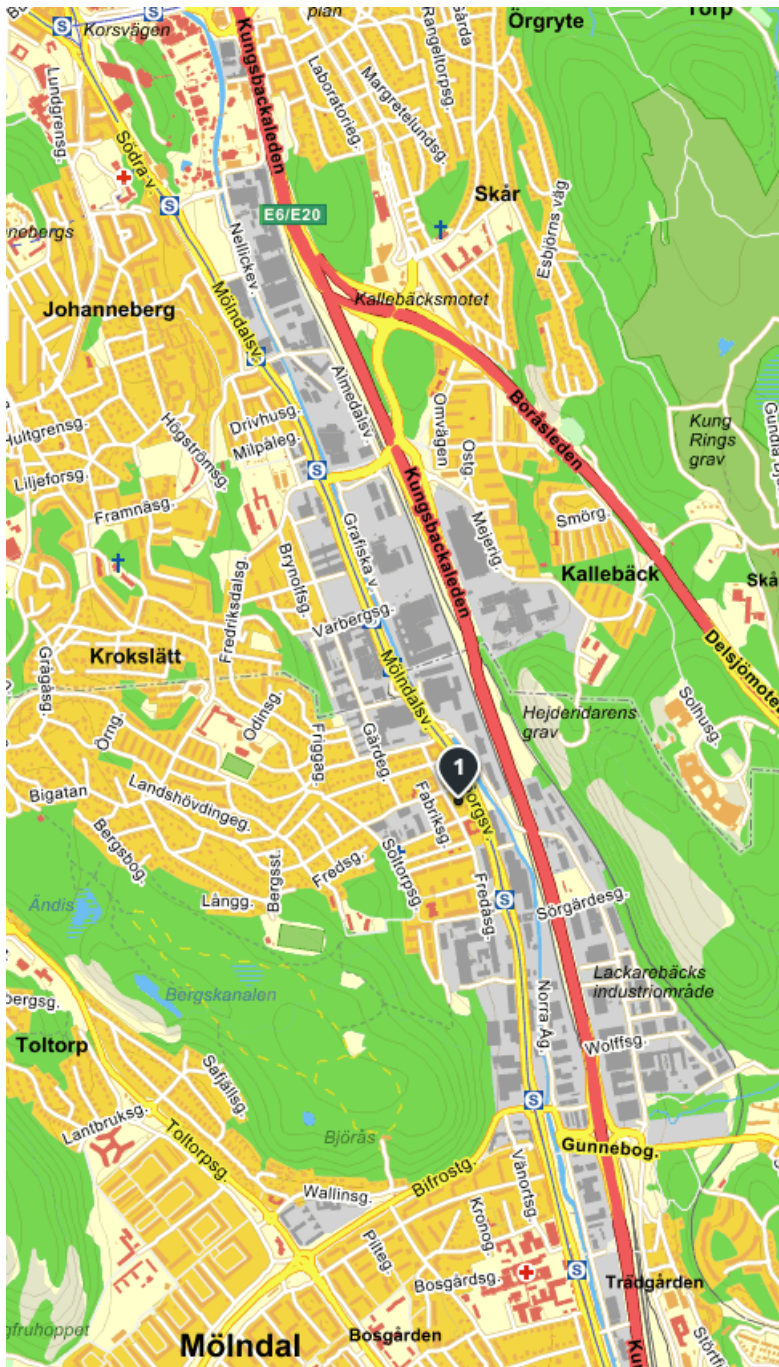

# Så här hittar du till **eniac**

Om du kommer med **tåg** till Centralstationen tar du **4:ans eller 12:ans spårvagn** från Centralstationen (Drottningtorget) mot Mölndal och åker med den till hållplatsen **Krokslätt Torg**. Om du kommer med tåg till Mölndals stationen tar du **4:ans eller 12:ans spårvagn** från Mölndals station (Mölndals innerstad) till hållplatsen **Krokslätt Torg**. Från hållplatsen är det endast 20 m till vårt kontor som har entré mot torget.

Om du kommer med **flyg** till Landvetter, tar du flygbussen som stannar vid **Korsvägen**. Därifrån åker du med **4:ans eller 12:ans spårvagn** några hållplatser mot Mölndal. Se ovan.

Om du kommer med **bil norrifrån** på E6 eller E20 följ först skyltarna mot **Malmö**. Ta avfarten mot Jönköping och **Mölndal N** och därefter enbart mot **Mölndal N**. Efter bron över motorvägen tag vänster mot Mölndal utefter spårvagnsspåren. Sväng höger efter trafikljusen (efter bensinstationen) vid infarten till **Krokslätt fabriker**. Sväng höger in på Fredåsgatan. Efter två kvarter hittar Du oss på höger sida.

Om du kommer med **bil söderifrån** på E6 tar du av vid avfarten mot **Mölndal Ö** och **Sjukhus**. Håll åt höger, upp på bron över motorvägen och därefter höger mot Göteborg utefter spårvagnsspåren. Sväng vänster vid trafikljusen vid infarten till **Krokslätt fabriker**. Efter 20 m svänger du höger in på Fredåsgatan. Efter två kvarter hittar du oss på höger sida.