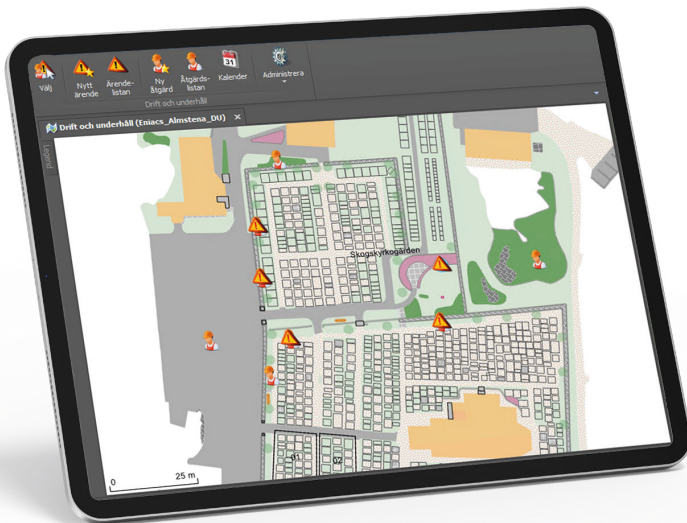

Drift och underhåll

Aveny myCarta

Drift och underhåll

Vår modul Aveny myCarta Drift och underhåll är ett effektivt verktyg för planering över parkskötsel på kyrkogårdar. Här kan varje användare lägga in trädinventeringar, vård- och underhållsplaner, och ärenden som uppkommer i drift.

Drift och underhåll gör det även möjligt att lägga upp ett ärende direkt i kartan och koppla det till den aktuella platsen. Till ärendet kopplas sedan en åtgärd – t ex brunnsrensning, häckklippning eller förnygring.

Åtgärderna kan kopplas till kalendern så att du lätt kan ta fram det som ska göras under det valda tidsintervallet.

Appen myCarta Go

Genom appen myCarta Go kan du klarmarkera befintliga ärenden medan de åtgärdas, och lägga upp nya ärenden – smidigt och enkelt direkt ute på kyrkogården.