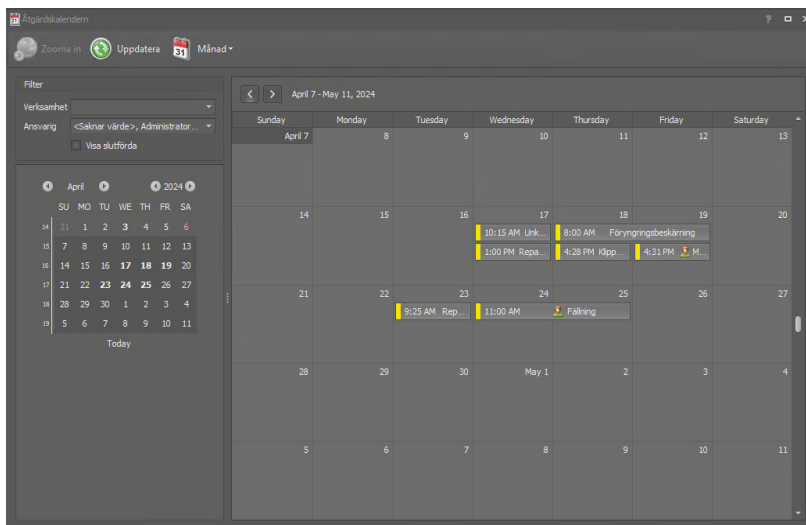

Drift och underhåll

Aveny myCarta

Drift och underhåll

Vår modul Aveny myCarta Drift och underhåll är ett effektivt verktyg för planering över parkskötsel på kyrkogårdar. Här kan varje användare lägga in trädinventeringar, vård- och underhållsplaner, och ärenden som uppkommer i drift.

Drift och underhåll gör det även möjligt att lägga upp ett ärende direkt i kartan och koppla det till den aktuella platsen. Till ärendet kopplas sedan en åtgärd – t ex brunnsrensning, häckklippning eller förnygring.

Åtgärderna kan kopplas till kalendern så att du lätt kan ta fram det som ska göras under det valda tidsintervallet.

Appen myCarta Go

Genom appen myCarta Go kan du klarmarkera befintliga ärenden medan de åtgärdas, och lägga upp nya ärenden – smidigt och enkelt direkt ute på kyrkogården.