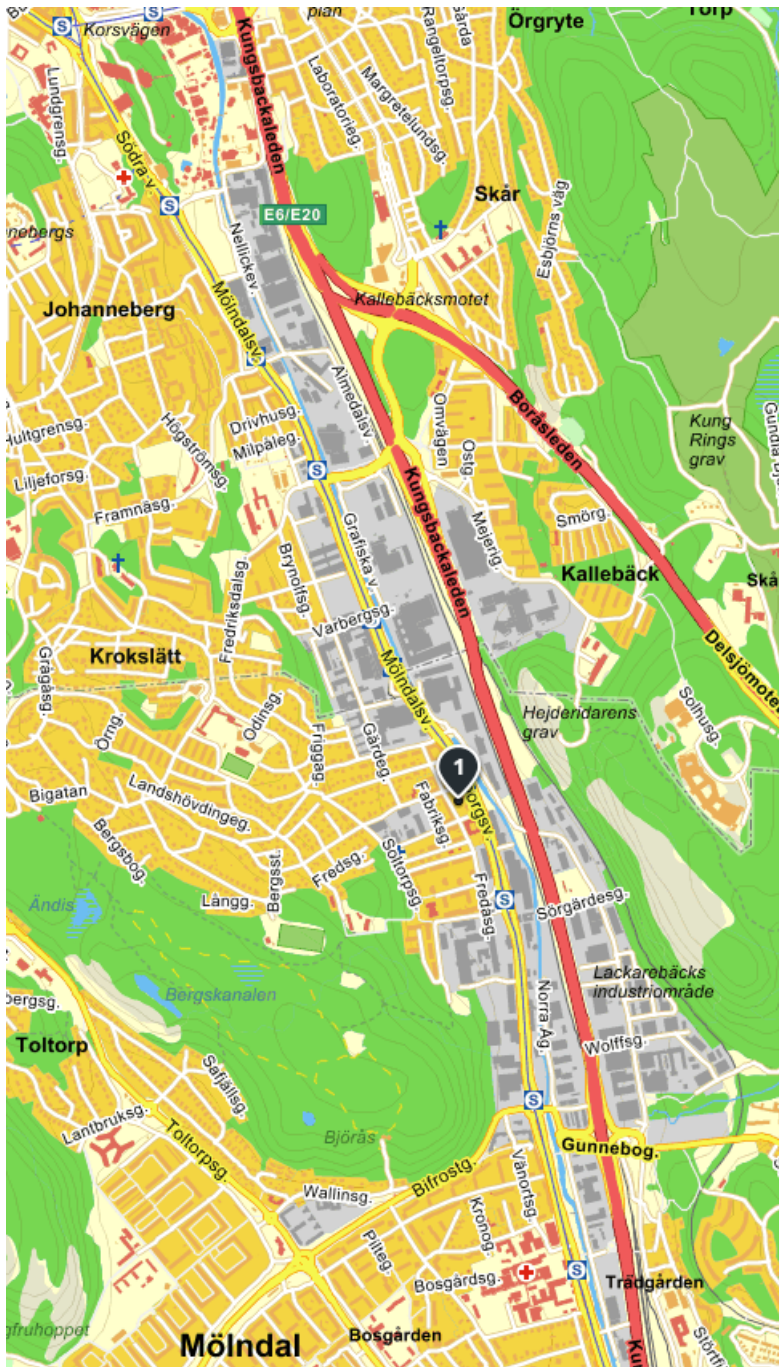

# Så här hittar du till

Om du kommer med **tåg** till Centralstationen tar du **2:ans eller 4:ans spårvagn** från Centralstationen (Drottningtorget) mot Mölndal och åker med den till hållplatsen **Krokslätt Torg**. Om du kommer med tåg till Mölndals stationen tar du **2:ans eller 4:ans spårvagn** från Mölndals station (Mölndals innerstad) till hållplatsen **Krokslätt Torg**. Från hållplatsen är det endast 20 m till vårt kontor som har entré mot torget.

Om du kommer med **flyg** till Landvetter, tar du flygbussen som stannar vid **Korsvägen**. Därifrån åker du med **2:ans eller 4:ans spårvagn** några hållplatser mot Mölndal. Se ovan.

Om du kommer med **bil norrifrån** på E6 eller E20 följ först skyltarna mot **Malmö**. Ta avfarten mot Jönköping och **Mölndal N** och därefter enbart mot **Mölndal N**. Efter bron över motorvägen tag vänster mot Mölndal utefter spårvagnsspåren. Sväng höger efter trafikljusen (efter bensinstationen) vid infarten till **Krokslätt fabriker**. Sväng höger in på Fredåsgatan. Efter två kvarter hittar Du oss på höger sida.

Om du kommer med **bil söderifrån** på E6 tar du av vid avfarten mot **Mölndal Ö** och **Sjukhus**. Håll åt höger, upp på bron över motorvägen och därefter höger mot Göteborg utefter spårvagnsspåren. Sväng vänster vid trafikljusen vid infarten till **Krokslätt fabriker**. Efter 20 m svänger du höger in på Fredåsgatan. Efter två kvarter hittar du oss på höger sida.